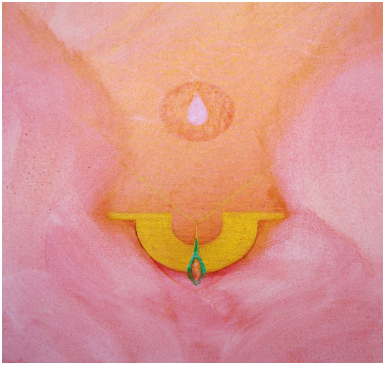

Mal-Channeling

Ursprungsname

Ursprungsname

Engelenergie Nathaniel

Ursprungsnamen und hohe Energiefrequenzen

Schon als Kind erhielt ich alle wichtigen Botschaften über meine gemalten Bilder. Das Malen zog sich wie ein hilfreicher Bote durch mein Leben und wurde schon früh zum Beruf. In meiner jetzt fast dreissigjährigen Laufbahn als freischaffende Künstlerin geriet ich unweigerlich in immer klarer werdenden Kontakt zur eigenen Spiritualität. Schon 1982 malte ich Engel und ihre Botschaften, vergangene Leben in verschiedenen Schichten entschlüsselten mir regelmässig Zusammenhänge mit Themen des Hier und Jetzt, wirkten heilend und erhellend. Viele persönliche Seelenbilder für Ungeborene, Neugeborene und Erwachsene sind entstanden.

In den letzten Jahren erhielt ich den ehrenvollen Auftrag, ein Bild von Jesus zu channeln, daneben entstand Maria Magdalena. Es folgten weitere Aufträge, die mich in die Gefilde von Lemuria versetzten, so malte ich die goldene und die rote Priesterin, Elias und andere.

Anfang 2008 öffnete sich mir beim Malen eine erweiterte Sichtweise der spirituellen Energien. Das zeigte sich zuerst als intensivste Inspiration, die mich beim Malen die Zeit vergessen liess. Dabei verursachte mir eines der Bilder heftiges Herzklopfen. Immer wenn ich es betrachtete, löste es in mir ein Gefühl von Erkennen und Verschmelzen aus. Unterschwellig machte sich eine gewisse Unruhe freudiger Färbung breit. Jedes Mal wenn ich das Bild ansah, erhielt ich einen Energieschub, konnte mich förmlich daran aufladen. Als ich eines Morgens vor dem Bild stand hörte ich den Satz: **“dies ist der Klang Deines Namens”**.